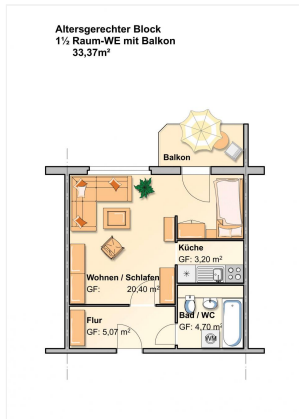

barrierearme 1,5 Raum Wohnung

08412 Werdau, Etagenwohnung zur Miete

Objekt ID: 101745795

Altersgerechter Block
1½ Raum-WE mit Balkon
33,37m²

Wohnfläche ca.: 33,37 m² - Zimmer: 1,5 - Kaltmiete: 167,00 EUR

barrierearme 1,5 Raum Wohnung

Objekt ID	101745795
Objekttypen	Etagenwohnung, Wohnung
Adresse	Alexander-Lincke-Straße 1 08412 Werdau
Wohnfläche ca.	33,37 m ²
Zimmer	1,5
Badezimmer	1
Baujahr	1987
Zustand	teilsaniert
Verfügbar ab	sofort
Ausstattung / Merkmale	Außenstellplatz, Balkon/Terrasse, Keller
Kaution	334€
Kaltmiete	167,00 EUR
Nebenkosten	57,00 EUR
Heizkosten	43,00 EUR
Warmmiete	267,00 EUR

Ausstattung

Die Wohnungen haben ein innen liegendes Bad mit Dusche. Jede Wohnung verfügt über einen schönen Balkon und ein großzügiges Wohnzimmer mit Schlafnische. Der Flur bietet eine ideale Abstellfläche für z.B. einen Kleiderschrank.

A.-Lincke-Str. 1-3 1,5 Raum

Musterbeispiel - Wohnzimmer

Musterbeispiel - Schlafnische

Musterbeispiel - Dusche

Hausansicht