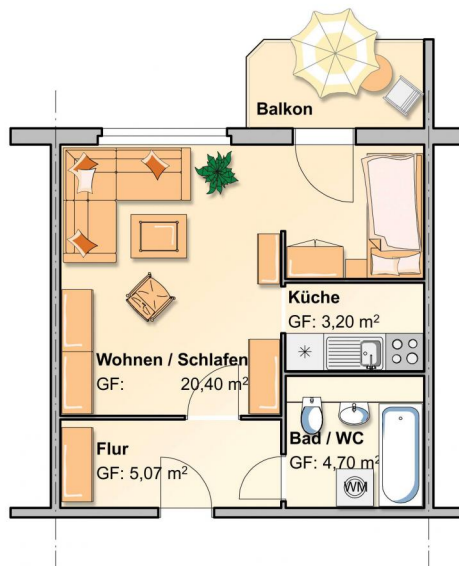

barrierearme 1,5 Raum Wohnung

08412 Werdau, Etagenwohnung zur Miete

Objekt ID: 101745795

Altersgerechter Block
1½ Raum-WE mit Balkon
33,37m²

Wohnfläche ca.: 33,37 m² - Zimmer: 1,5 - Kaltmiete: 167,00 EUR

barrierearme 1,5 Raum Wohnung

Objekt ID	101745795
Objekttypen	Etagenwohnung, Wohnung
Adresse	Alexander-Lincke-Straße 1 08412 Werdau
Wohnfläche ca.	33,37 m ²
Zimmer	1,5
Badezimmer	1
Baujahr	1987
Zustand	teilsaniert
Verfügbar ab	sofort
Ausstattung / Merkmale	Außenstellplatz, Balkon/Terrasse, Keller
Kaution	334€
Kaltmiete	167,00 EUR
Nebenkosten	57,00 EUR
Heizkosten	43,00 EUR
Warmmiete	267,00 EUR

Ausstattung

Die Wohnungen haben ein innen liegendes Bad mit Dusche. Jede Wohnung verfügt über einen schönen Balkon und ein großzügiges Wohnzimmer mit Schlafnische. Der Flur bietet eine ideale Abstellfläche für z.B. einen Kleiderschrank.

A.-Lincke-Str. 1-3 1,5 Raum

Musterbeispiel - Wohnzimmer

Musterbeispiel - Schlafnische

Musterbeispiel - Dusche

Hausansicht