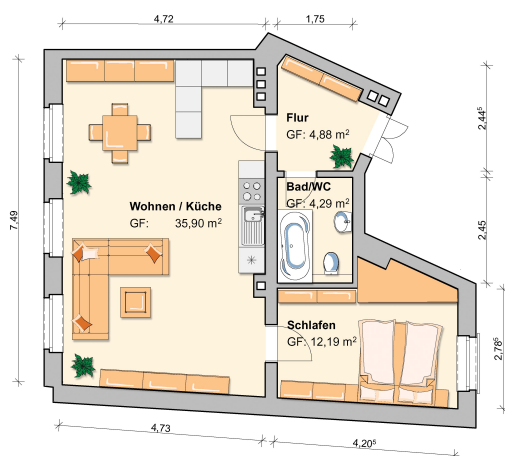

## 2 RAUM WOHNUNG IM ZENTRUM ZU VERMIETEN :-)

JOHANNISPLATZ 7 IN 08412 WERDAU

2-Raum-Wohnung mit ca. 57,25 m<sup>2</sup> in Zentrum  
Frei ab sofort

Wohnungsnummer	5/283/7/1
Wohnfläche	ca. 57,25 m <sup>2</sup>
Räume	2
Etage	1. Obergeschoss
Kaltmiete	290,00 €
Betriebskosten kalt	105,00 €
Betriebskosten warm	115,00 €
<b>Gesamtmiete</b>	<b>510,00 €</b>
Kaution	580,00 €
Energieausweis	KEIN
	Baujahr 1898

### Merkmale:

Bad mit Wanne und Fenster

### Ausstattung:

Im Keller befindet sich ein separater  
Waschmaschinenraum.

### Sonstiges:

Alle Angaben sind ohne Gewähr.

Johannisplatz 7  
1. Obergeschoss / links  
57,26m<sup>2</sup>