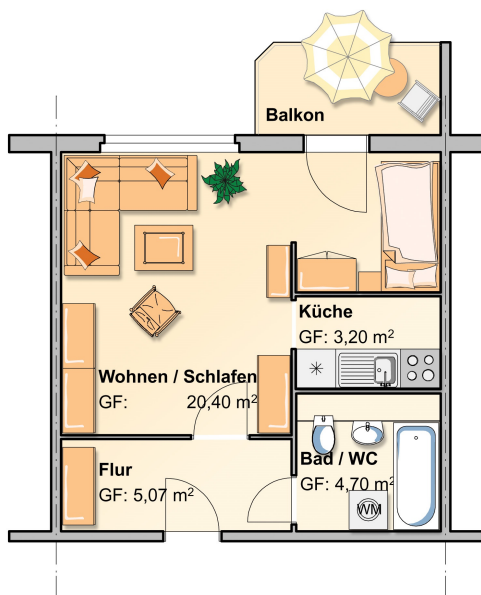

TOLLE 1,5-RAUM-WOHNUNG MIT BALKON IM 1. OG!

ALEXANDER-LINCKE-STRASSE 3 IN 08412 WERDAU

1-Raum-Wohnung mit ca. 33,37 m² in Sorge
Frei ab sofort

Wohnungsnummer	5/102/3/17
Wohnfläche	ca. 33,37 m ²
Räume	1
Etage	1. Obergeschoss
Kaltmiete	200,00 €
Betriebskosten kalt	67,00 €
Betriebskosten warm	73,00 €
Gesamtmiete	340,00 €
Kaution	400,00 €
Energieausweis	V, FERN, 97,00 kWh/(m ² *a) Baujahr 1987

1½ Raum-WE mit Balkon
33,37m²

Merkmale:

Aufzug, Balkon, Bad mit Wanne

Lage:

Das Mietobjekt liegt gut angebunden an öffentliche Verkehrsmittel unweit des Werdauer Zentrums mit seinen diversen Einkaufsmöglichkeiten, Arztpraxen sowie Kindertagesstätten und Schulen. Die Stadt Zwickau erreichen Sie über die B175 in 10 Autominuten. Für Abenteuerlustige bietet der ca. 10 Gehminuten entfernte Werdauer Kletterwald zahlreiche Möglichkeiten.