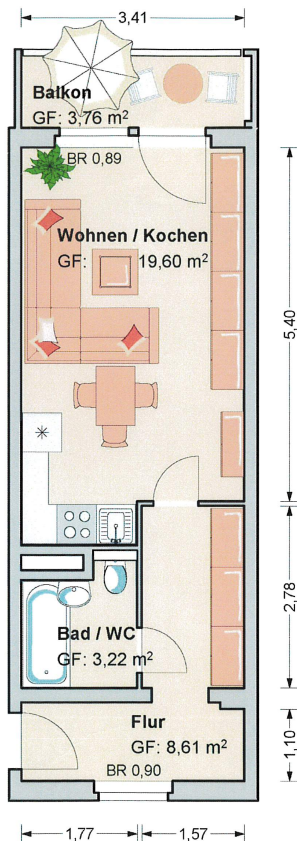

1-RAUM-WOHNUNG MIT BALKON!

BERTOLT-BRECHT-STRASSE 1 IN 08412 WERDAU

1-Raum-Wohnung mit ca. 32,59 m² in Kranzberg

Frei ab sofort

| | |
|---------------------|--------------------------|
| Wohnungsnummer | 5/132/1/55 |
| Wohnfläche | ca. 32,59 m ² |
| Räume | 1 |
| Etage | 5. Obergeschoss |
| Kaltmiete | 179,00 € |
| Betriebskosten kalt | 65,00 € |
| Betriebskosten warm | 72,00 € |
| Gesamtmiete | 316,00 € |
| Kaution | 358,00 € |
| Energieausweis | KEIN |
| | Baujahr 1983 |

Merkmale:

Aufzug, Balkon, Bad mit Wanne und Fenster

Lage:

Das Mietobjekt liegt gut angebunden an öffentliche Verkehrsmittel unweit des Werdauer Zentrums mit seinen Einkaufsmöglichkeiten, Arztpraxen sowie Kindertagesstätten und Schulen. Für den ganzjährigen Badespaß erreichen Sie das „Webalu“, Werdaus bekanntes Hallen- und Freibad, in wenigen Gehminuten. Die Stadt Zwickau erreichen Sie über die B175 in 10 Autominuten.