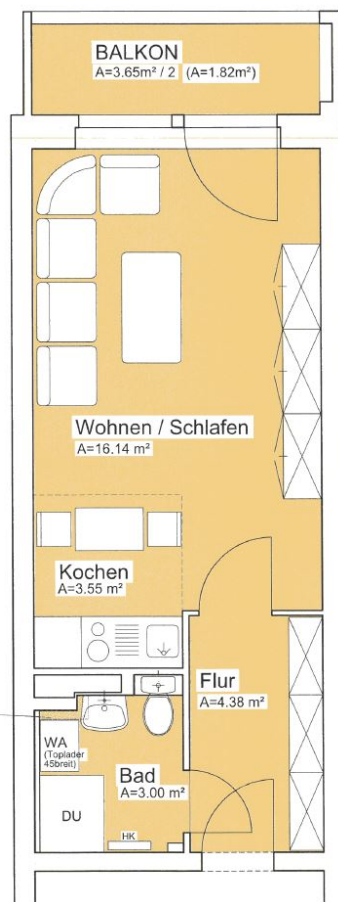

GEMÜTLICHE 1-RAUM WOHNUNG AUF DEM KRANZBERG

BERTOLT-BRECHT-STRASSE 3 IN 08412 WERDAU

1-Raum-Wohnung mit ca. 28,54 m² in Kranzberg

Frei ab sofort

Wohnungsnummer	5/133/3/35
Wohnfläche	ca. 28,54 m ²
Räume	1
Etage	3. Obergeschoss
Kaltmiete	186,08 €
Betriebskosten kalt	57,08 €
Betriebskosten warm	63,07 €
Gesamtmiete	306,23 €
Kaution	372,00 €
Energieausweis	KEIN
	Baujahr 1984

Merkmale:

Aufzug, Balkon, Bad mit Wanne

Lage:

Das Mietobjekt liegt gut angebunden an öffentliche Verkehrsmittel unweit des Werdauer Zentrums mit seinen Einkaufsmöglichkeiten, Arztpraxen sowie Kindertagesstätten und Schulen. Für den ganzjährigen Badespaß erreichen Sie das „Webalu“, Werdau's bekanntes Hallen- und Freibad, in wenigen Gehminuten. Die Stadt Zwickau erreichen Sie über die B175 in 10 Autominuten.