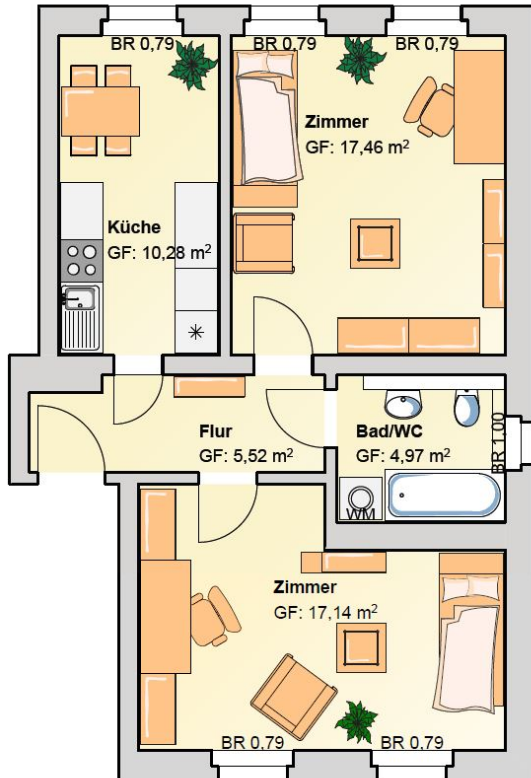

2 RAUM WOHNUNG IN LEUBNITZ IM 1. OG

FRIEDRICH-ENGELS-STRASSE 2 IN 08412 WERDAU

2-Raum-Wohnung mit ca. 57,22 m² in Leubnitz

Frei ab sofort

Wohnungsnummer	5/633/2/3
Wohnfläche	ca. 57,22 m ²
Räume	2
Etage	1. Obergeschoss
Kaltmiete	309,00 €
Betriebskosten kalt	103,00 €
Betriebskosten warm	114,00 €
Gesamtmiete	526,00 €
Kaution	618,00 €
Energieausweis	KEIN
	Baujahr 1904

Merkmale:

Bad mit Wanne

Ausstattung:

Vor Mitbeginn wir die Wohnung komplett renoviert. Hier haben Sie die Möglichkeit, Ihre Wünsche einzubringen!

Lage:

Das Mietobjekt befindet sich im Werdauer Stadtteil Leubnitz, unweit dem waldreichen Naherholungsgebiet „Leubnitz Forst“. Dieses ist in ca. 5 Autominuten zu erreichen. Das Leubnitzer Freibad und die Diskothek „Linde“ bieten abwechslungsreiche Freizeitmöglichkeiten. Grund- und Oberschule sowie die Kindertagesstätte sind in ca. 10 Minuten fußläufig erreichbar. Weitere Entfernungen: Bahnhof: ca. 5